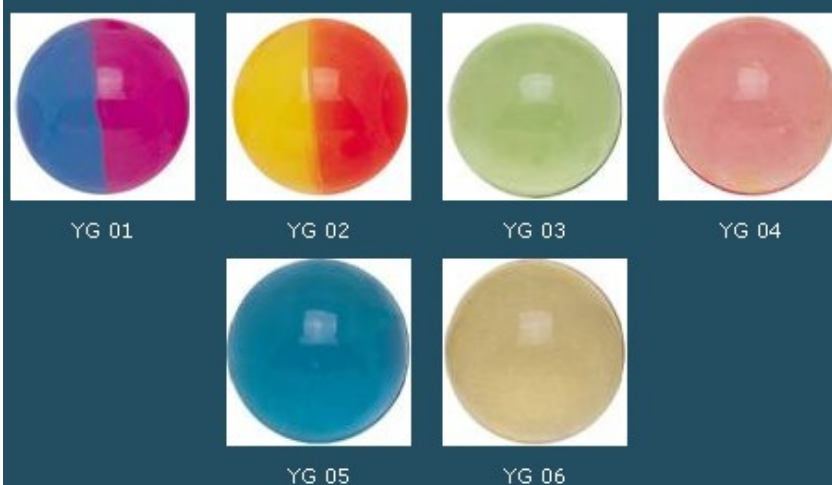

* cena brutto za 1 szt. w zależności od rodzaju zabawki

PIŁKI KAUCZUKOWE

GUMOWE PIŁKI TYPU CRYSTAL W ROZMIARACH 27-70mm

GUMOWE PIŁKI TYPU MGIEŁKA W ROZMIARACH 27-70mm

GUMOWE PIŁKI WE WZORY W ROZMIARACH 27-70mm

GUMOWE BŁYSZCZĄCE PIŁKI W ROZMIARACH 27-70mm

GUMOWE PIŁKI Z RYSUNKAMI ROZMIARACH 27-70mm

GUMOWE PIŁKI GRAJĄCE W ROZMIARACH 27-70mm

PIŁKI GĄBKI W ROZMIARACH 27-90mm

CENNIK:

Piłka kauczukowa 28 mm: 29 gr

Piłka kauczukowa 45 mm: 84 gr