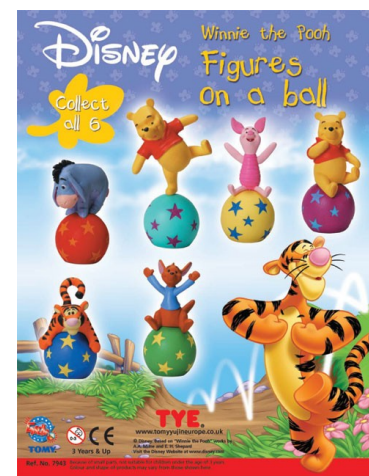

Kapsuly – Kolekcje

1) Winnie the pooh – pakowane po 200 lub 600 sztuk

Nr kolekcji – 7985

Nr kolekcji – 7947

Nr kolekcji – 7946

Nr kolekcji – 7943

Nr kolekcji – 7957

Nr kolekcji - 7942