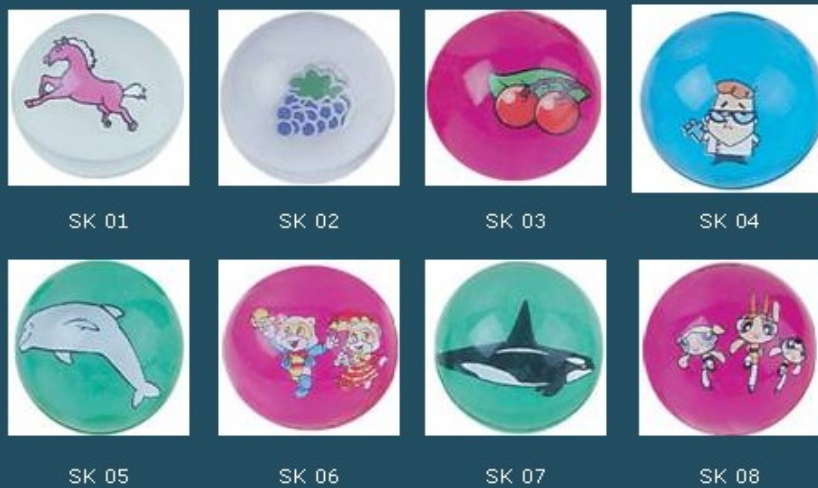

* cena brutto za 1 szt. w zależności od rodzaju zabawki

PIŁKI KAUCZUKOWE

GUMOWE PIŁKI TYPU CRYSTAL W ROZMIARACH 27-70mm

GUMOWE PIŁKI TYPU MGIEŁKA W ROZMIARACH 27-70mm

GUMOWE PIŁKI WE WZORY W ROZMIARACH 27-70mm

GUMOWE BŁYSZCZĄCE PIŁKI W ROZMIARACH 27-70mm

GUMOWE PIŁKI Z RYSUNKAMI ROZMIARACH 27-70mm

GUMOWE PIŁKI GRAJĄCE W ROZMIARACH 27-70mm

PIŁKI GĄBKI W ROZMIARACH 27-90mm

CENNIK:

Piłka kauczukowa 28 mm: 29 gr

Piłka kauczukowa 45 mm: 84 gr