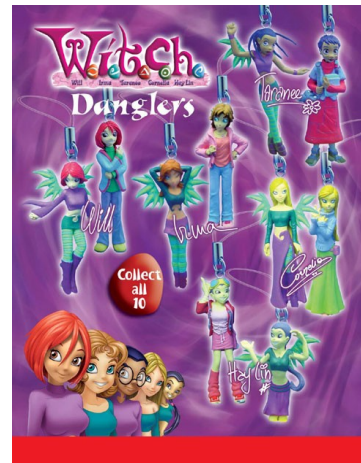

Kapsuly – Kolekcje

1) Winnie the pooh – pakowane po 200 lub 600 sztuk

Nr kolekcji – 7985

Nr kolekcji – 7947

Nr kolekcji – 7946

Nr kolekcji – 7943

Nr kolekcji – 7957

Nr kolekcji - 7942

Nr kolekcji – 7979

Nr kolekcji – 7948

Nr kolekcji – 7930

Nr kolekcji – 8006

Nr kolekcji – 7986

Nr kolekcji – 8032

Witch

Nr kolekcji – 8017

Nr kolekcji – 79

2) *Disney*

Nr kolekcji – 7956

Nr kolekcji – 7991

Nr kolekcji – 8005

Nr kolekcji – 7995

Nr kolekcji – 7975

Nr kolekcji – 7931