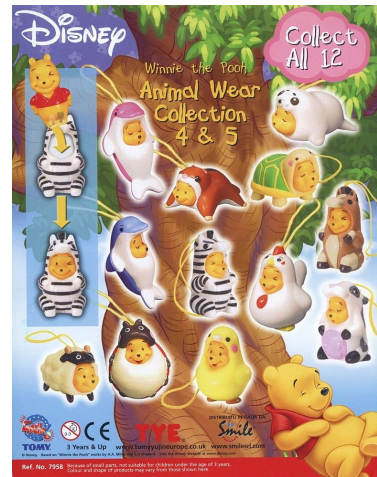

Kapsuly – Kolekcje

1) Winnie the pooh – pakowane po 200 lub 600 sztuk

Nr kolekcji – 7985

Nr kolekcji – 7947

Nr kolekcji – 7946

Nr kolekcji – 7943

Nr kolekcji – 7957

Nr kolekcji - 7942

Nr kolekcji – 7979

Nr kolekcji – 7948

Nr kolekcji – 7930

Nr kolekcji – 8006

Nr kolekcji – 7986

Nr kolekcji – 8032

Witch

Nr kolekcji – 8017

Nr kolekcji – 79

2) *Disney*

Nr kolekcji – 7956

Nr kolekcji – 7991

Nr kolekcji – 8005

Nr kolekcji – 7995

Nr kolekcji – 7975

Nr kolekcji – 7931