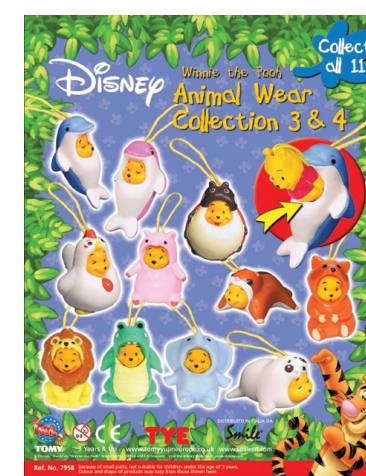

Kapsuly – Kolekcje

1) Winnie the pooh – pakowane po 200 lub 600 sztuk

Nr kolekcji – 7985

Nr kolekcji – 7947

Nr kolekcji – 7946

Nr kolekcji – 7943

Nr kolekcji – 7957

Nr kolekcji - 7942

Nr kolekcji – 7979

Nr kolekcji – 7948

Nr kolekcji – 7930

Nr kolekcji – 8006

Nr kolekcji – 7986

Nr kolekcji – 8032

Witch

Nr kolekcji – 8017