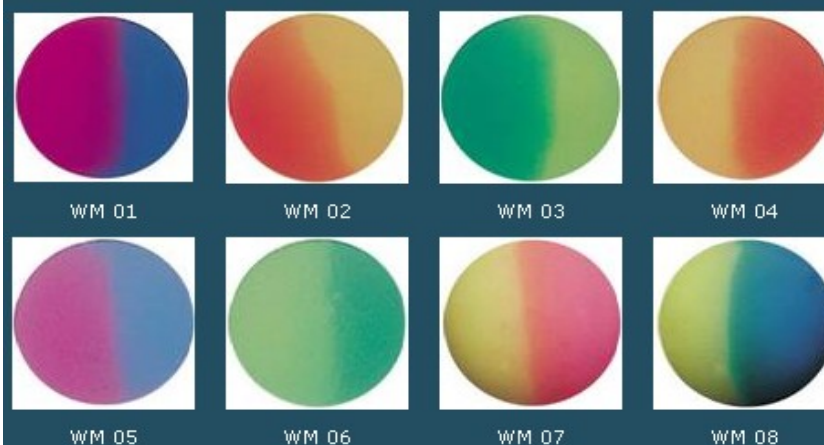

* cena brutto za 1 szt. w zależności od rodzaju zabawki

PIŁKI KAUCZUKOWE

GUMOWE PIŁKI TYPU CRYSTAL W ROZMIARACH 27-70mm

GUMOWE PIŁKI TYPU MGIEŁKA W ROZMIARACH 27-70mm

GUMOWE PIŁKI WE WZORY W ROZMIARACH 27-70mm