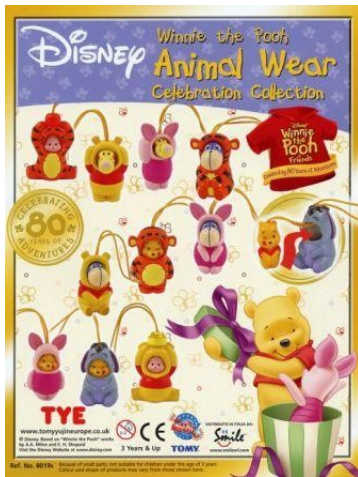

Nr kolekcji – 8006